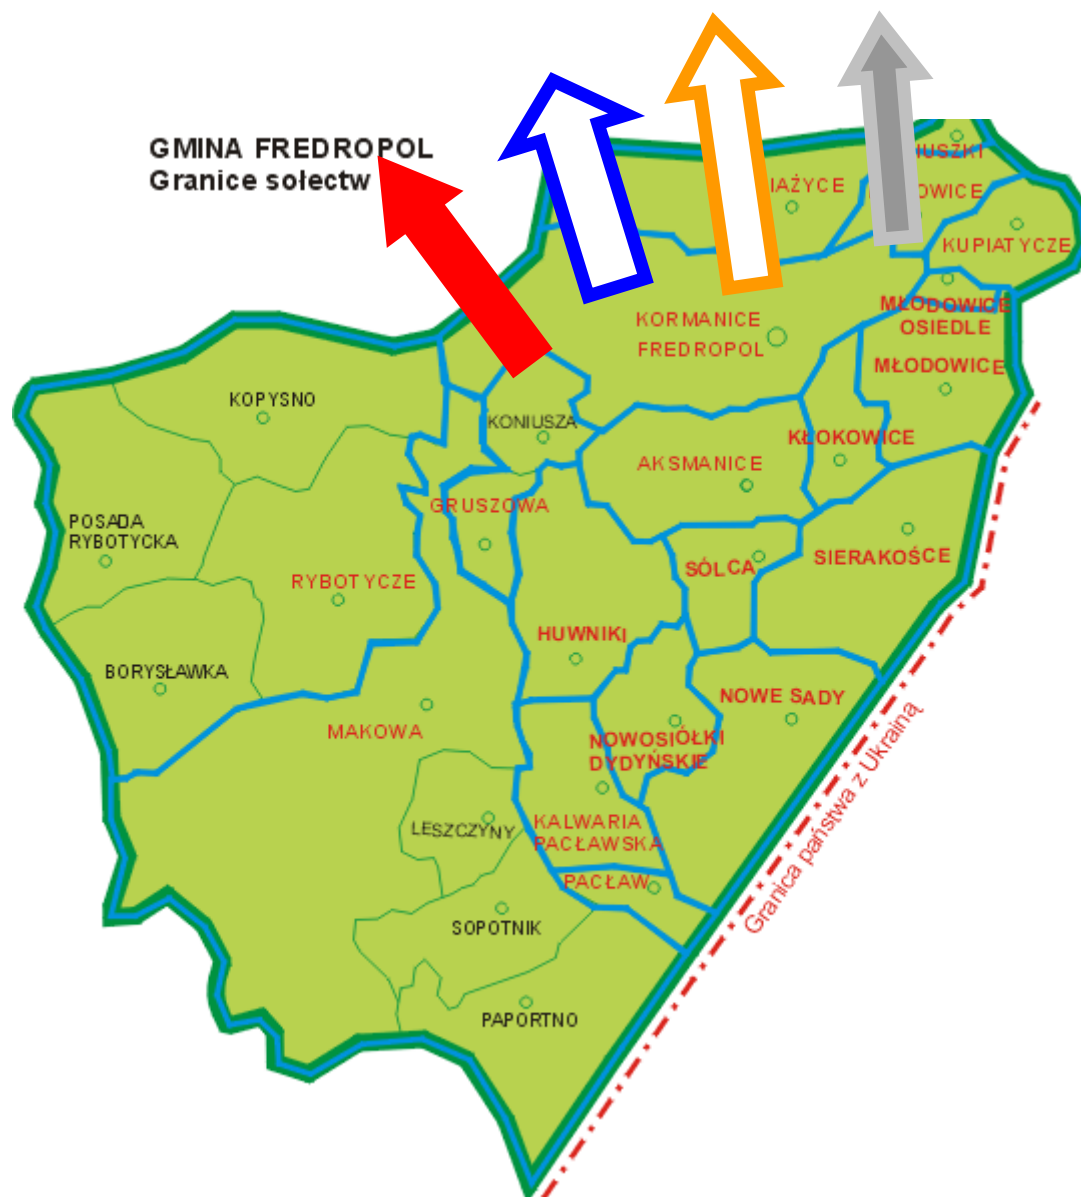

## RYS. NR 2

### AKTUALNY KIERUNEK WYWOZU ODPADÓW SEGREGOWANYCH Z GMINY FREDROPOL

#### **Legenda: Kierunek wywozu odpadów segregowanych**

- Szkło: Huta Jarosław,
- Tworzywa sztuczne (PCV): P.P.H.U. EKO-POL Tadeusz Wójcie - Świdnik
- Papier: Przemyska Gospodarkę Komunalną Sp. z o.o. w Przemyślu.
- Sprzęt elektryczny: Synergis Sp. z o.o. z siedzibą w Grodzisku Mazowieckim 05-825 Grodzisk Mazowiecki ul. Traugutta 42
- Opony: Sanbud - Sanok