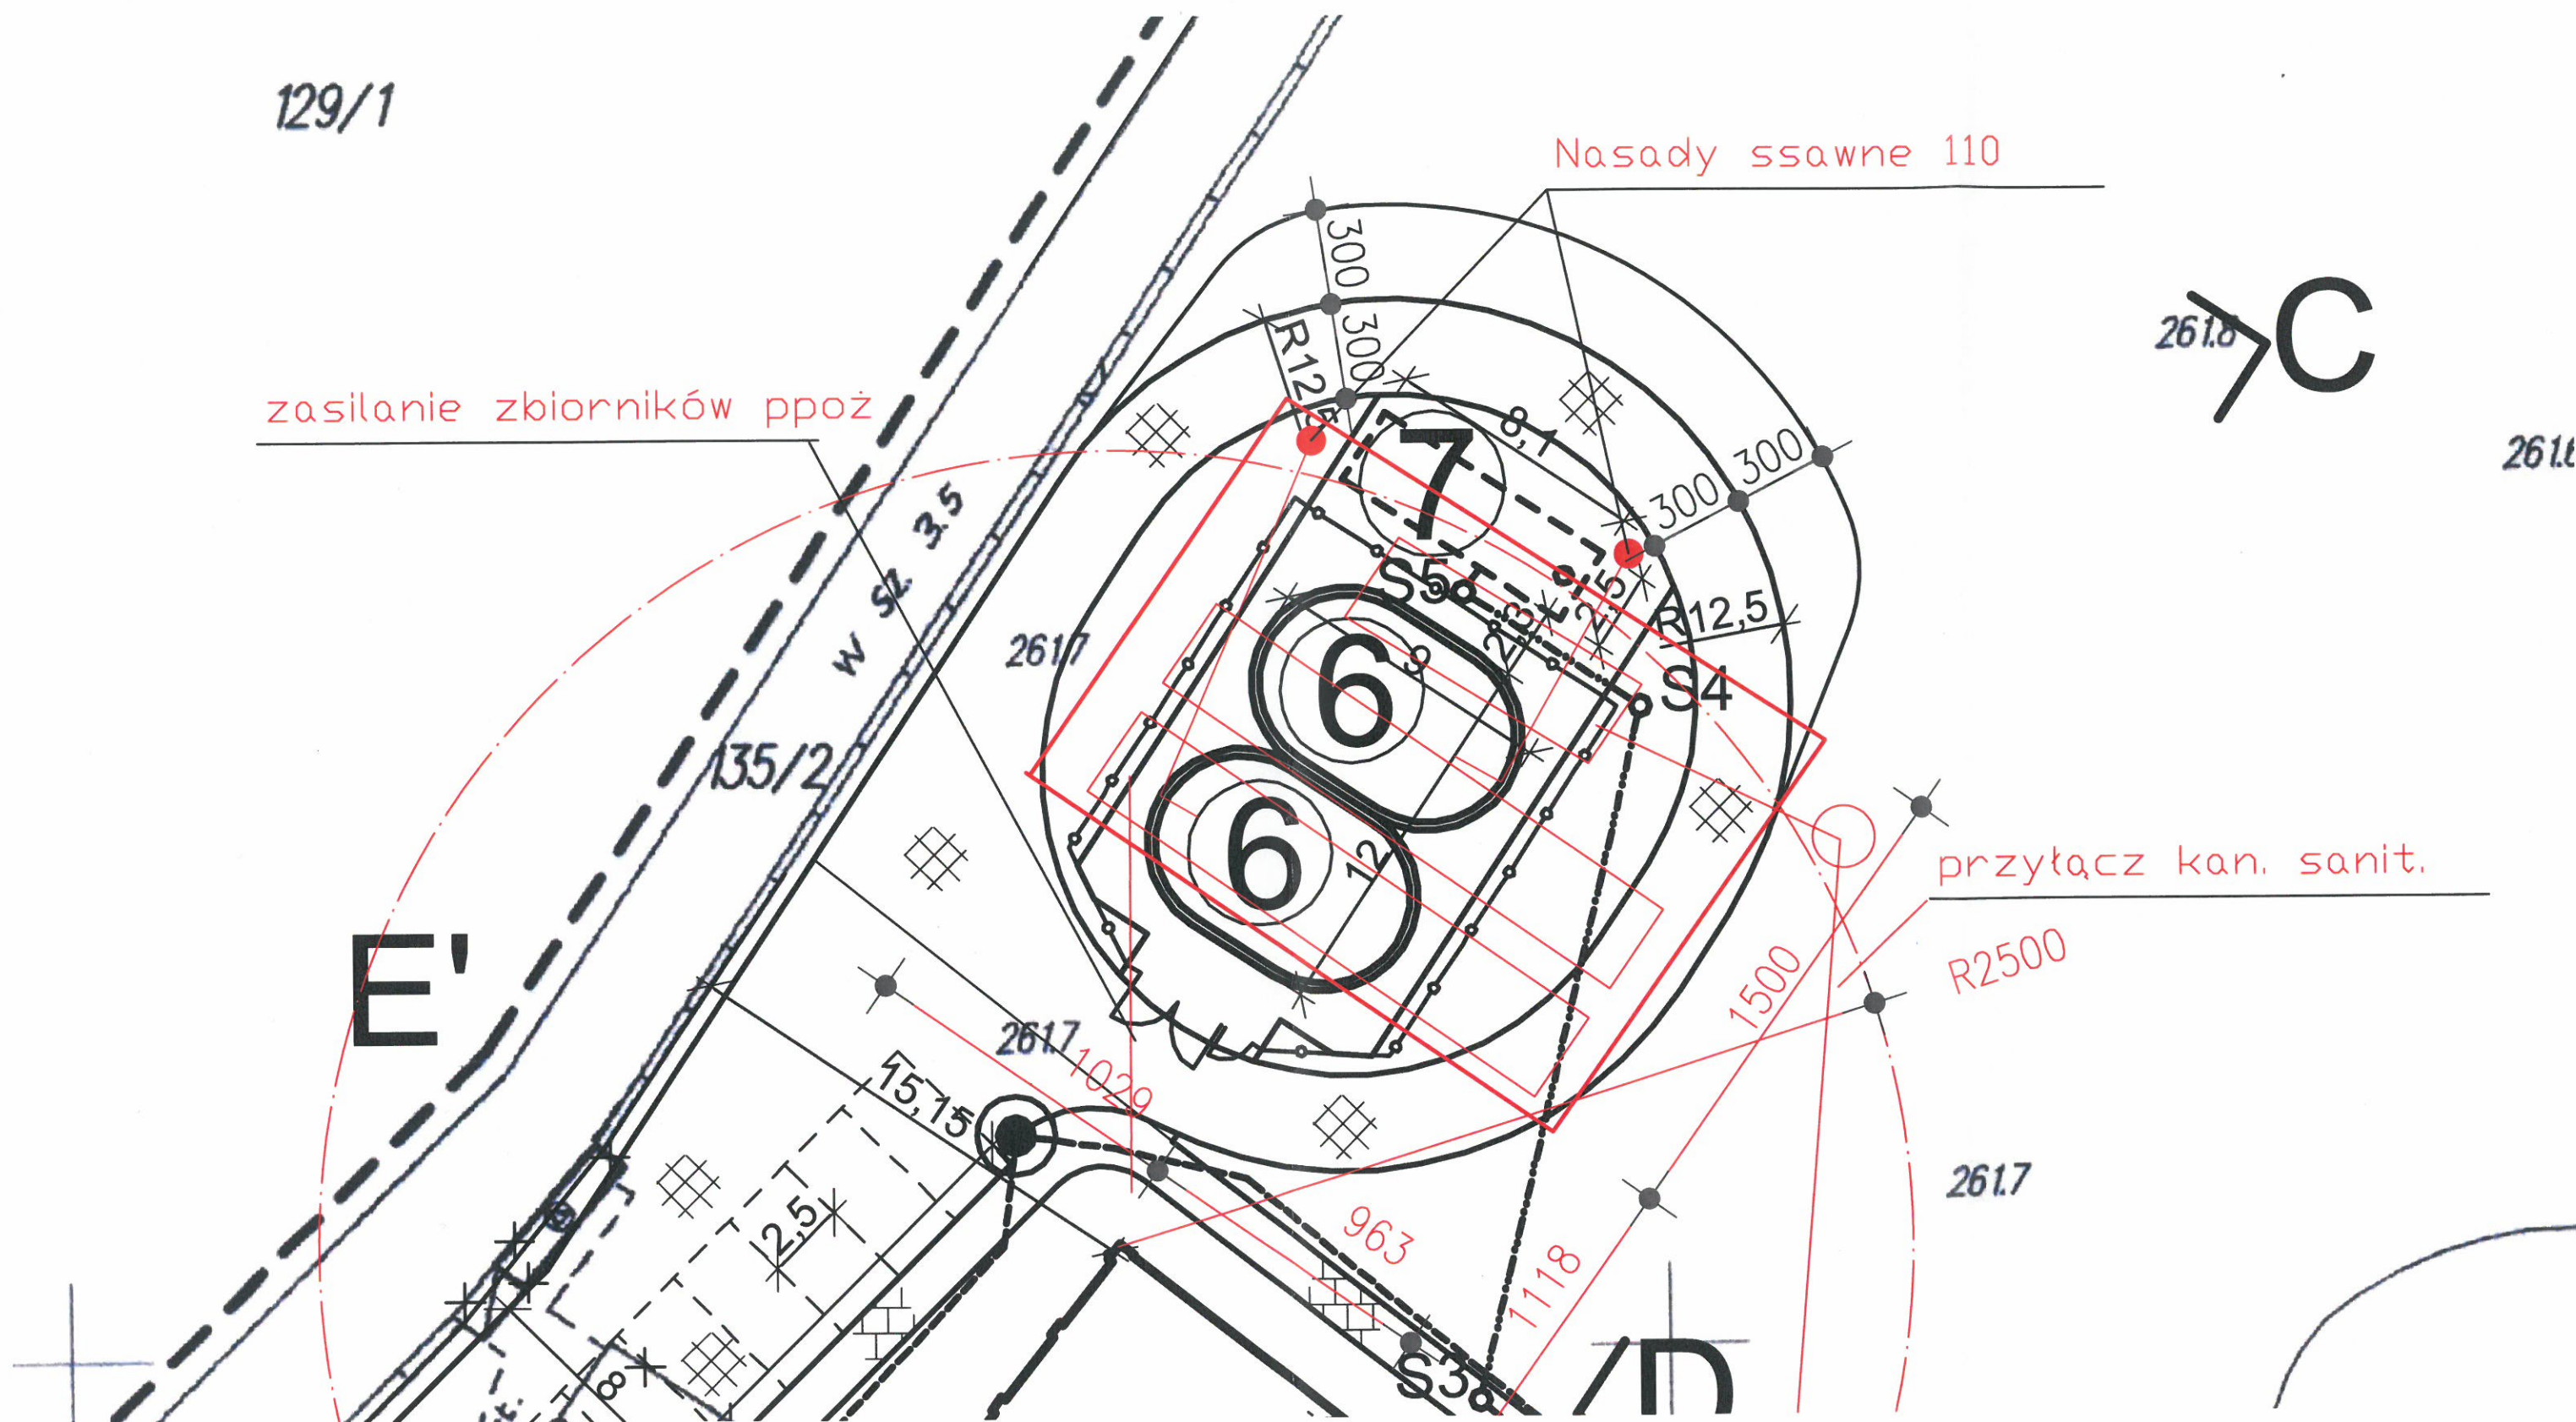

129/1

Nasady ssawne 110

zasilanie zbiorników ppoż

261.0 **C**

261.0

przyłacz kan. sanit.

R2500

261.7

**D**