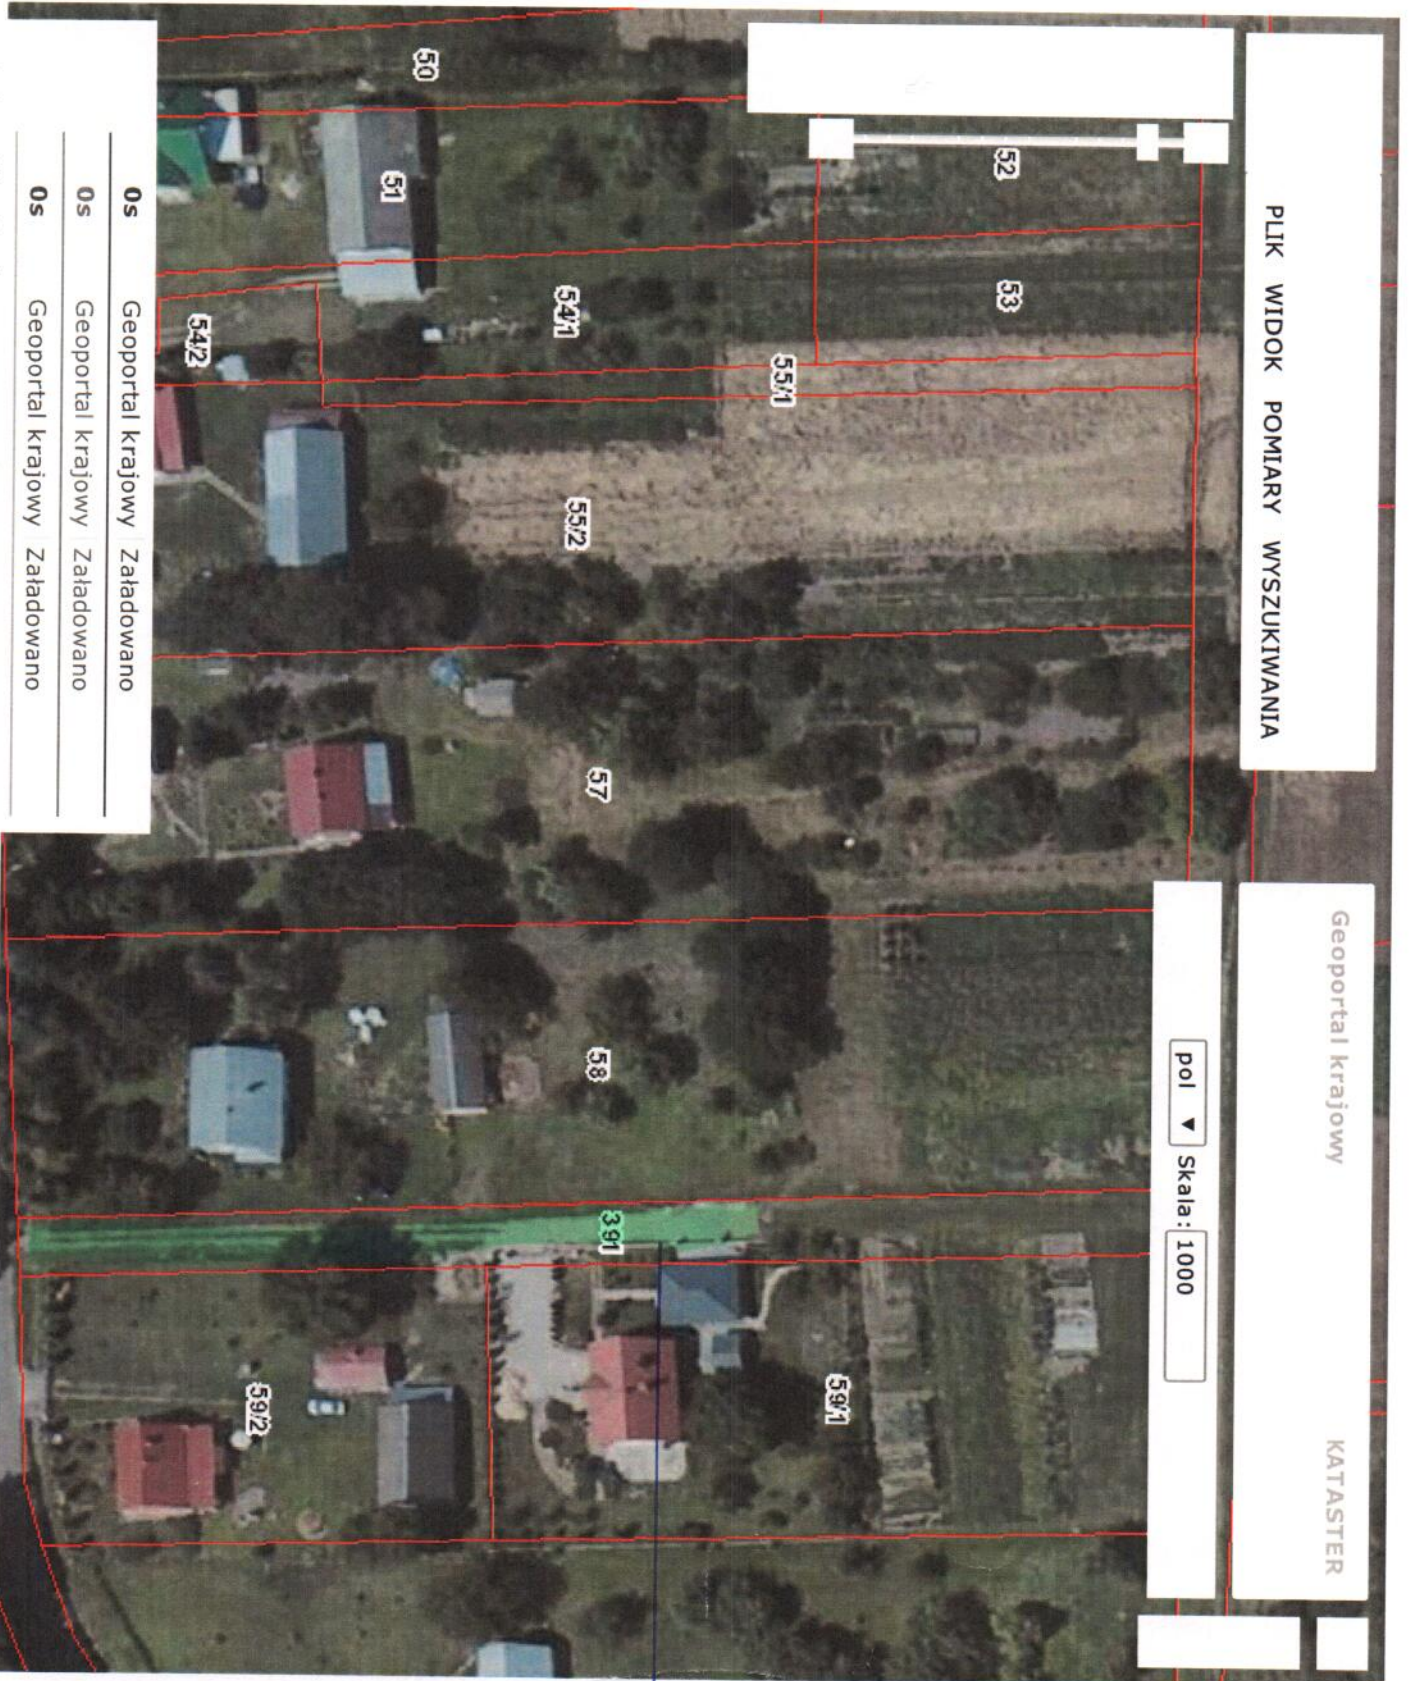

PLIK WIDOK POMIARY WYSZUKIWANIA

Geoportal krajowy

KATASTER

pol ▼ Skala: 1000

- Os Geoportal Krajowy Zakladowano
- Os Geoportal Krajowy Zakladowano
- Os Geoportal Krajowy Zakladowano

ład współrzędnych mapy **1992 (EPSG 2180)** X: 211860,31 Y: 772248,12 N: 49°42'44.86" E: 22°46'40.42" Aktualna Skala **1:1000**

Ad3
Dawonice dn 381